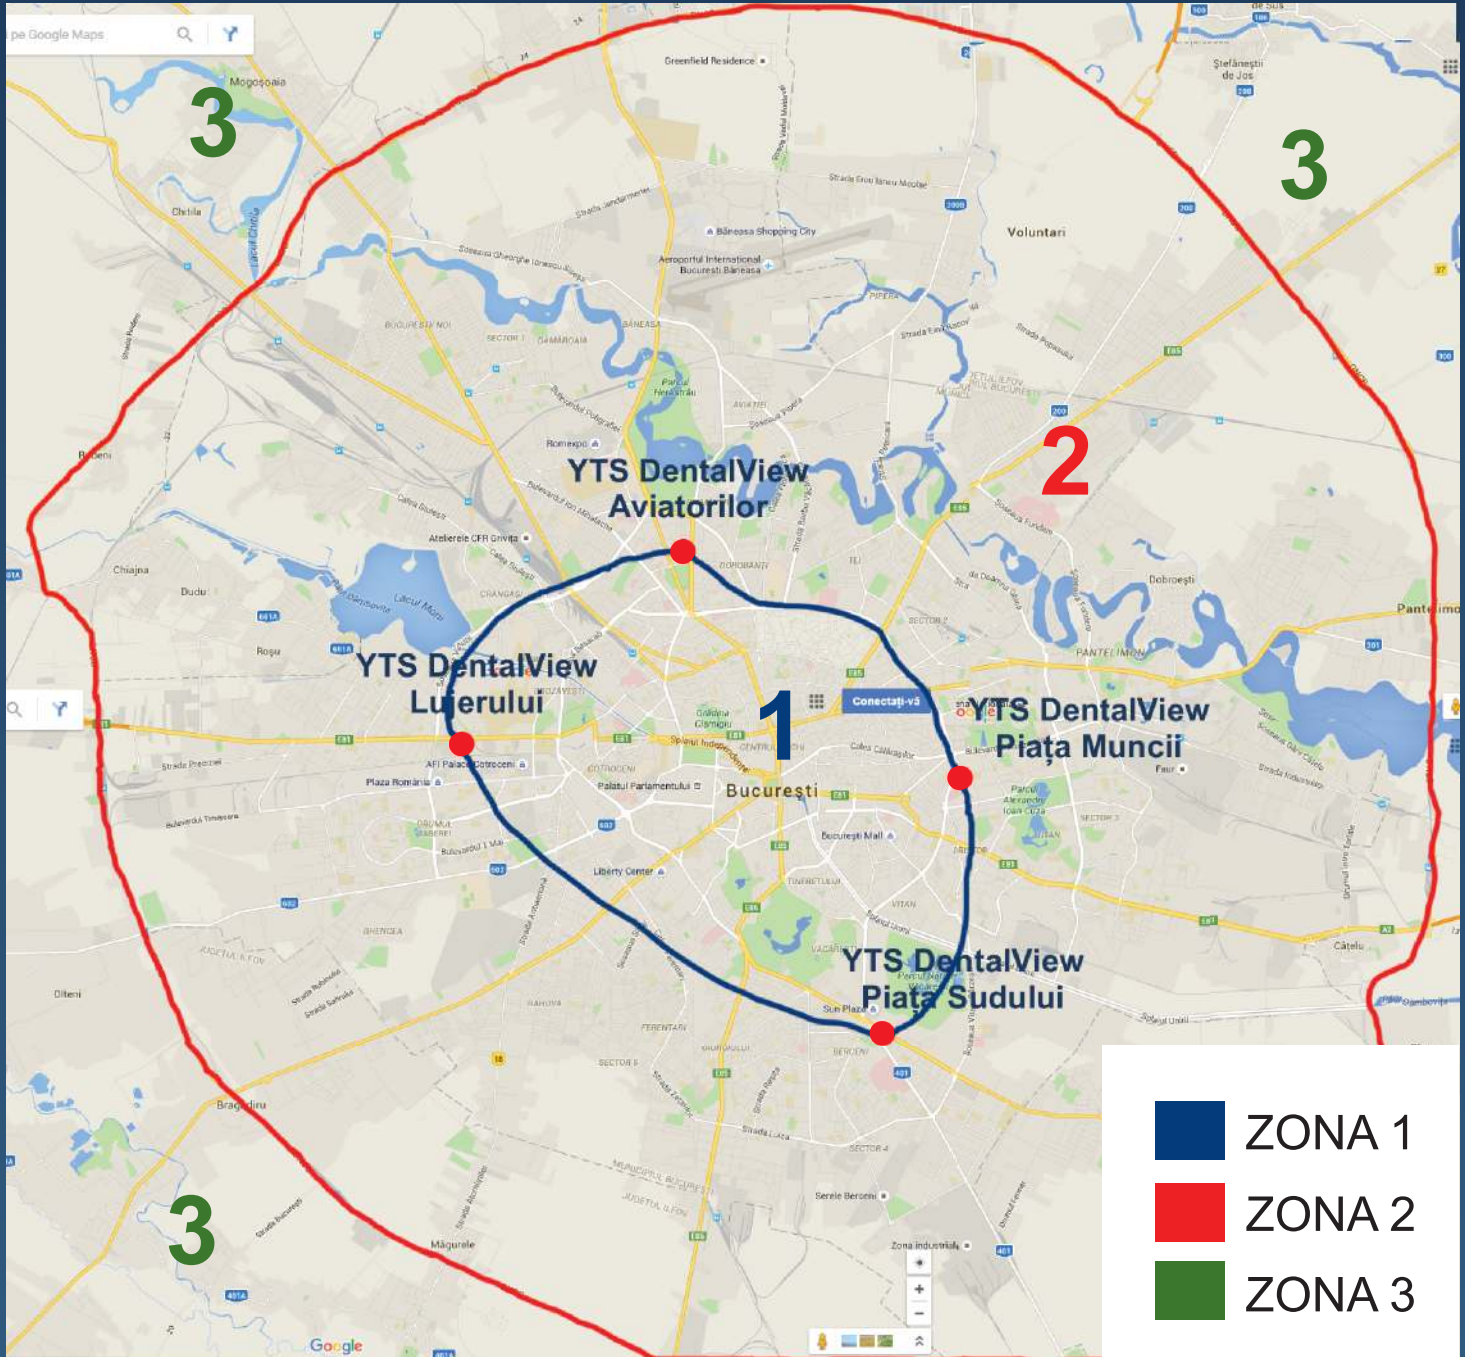

CENTRUL LUJERULUI

Adresa: B-dul Iuliu Maniu
nr. 17, sect. 6

Repere: între stația MOL
și Cora Lujerului 150m

Metrou - Stația Lujerului (M3)

Legături RATB: 61, 62, 136, 236, 336

Program: Luni-Vineri 08.00 - 21.00

Sâmbătă: 08.00 - 14.00

Telefon: 0372 036 821

1

CENTRUL AVIATORILOR

Adresa: B-dul Aviatorilor
nr. 63, parter, sect. 1

Repere: Piața Charles de Gaulle,
parcare disponibilă în rond
Metrou - Stația Aviatorilor (M2)

Legături RATB: 133, 301, 330, 335

Program: Luni-Vineri 08.00 - 21.00

Sâmbătă: 08.00 - 14.00

Telefon: 0318 210 140

2

CENTRUL PIAȚA MUNCII

Adresa: Șos. Mihai Bravu
nr. 233, etaj 1, sect. 3

Repere: Piața Muncii
(Euxodiu Hurmuzachi)

Metrou - Stația Piața Muncii (M1)

Legături RATB: 1, 40, 56, 104, 311

Program: Luni-Vineri 08.00 - 21.00

Sâmbătă: 08.00 - 14.00

Telefon: 0372 738 888

3

CENTRUL PIAȚA SUDULUI

Adresa: Șoseaua Olteniței
nr. 87 - 99, sect. 4

Repere: Sun Plaza, BIG Berceni
Metrou - Stația Piața Sudului (M2)

Legături RATB: 11, 232, 312, 313,

381, 634, N103, N106, N112, N124

Program: Luni-Vineri 08.00 - 21.00

Sâmbătă: 08.00 - 14.00

Telefon: 0372 702 191

4